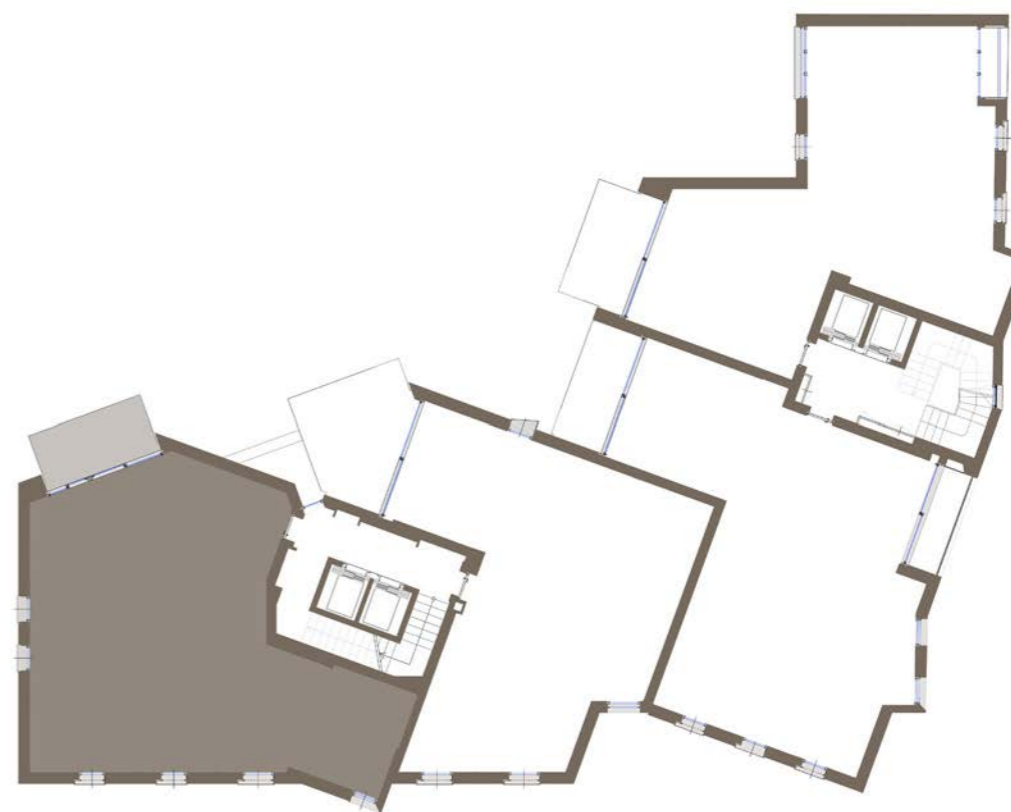

ALLOGGIO 3D

Caratteristiche appartamento:

Sup. Commerciale: 143 MQ

Arie: 3

Terrazzo: 11 MQ

Tutti gli alloggi possono essere sottoposti a variazioni distributive purchè non riguardino blocco servizi igienici e posizione cucina.